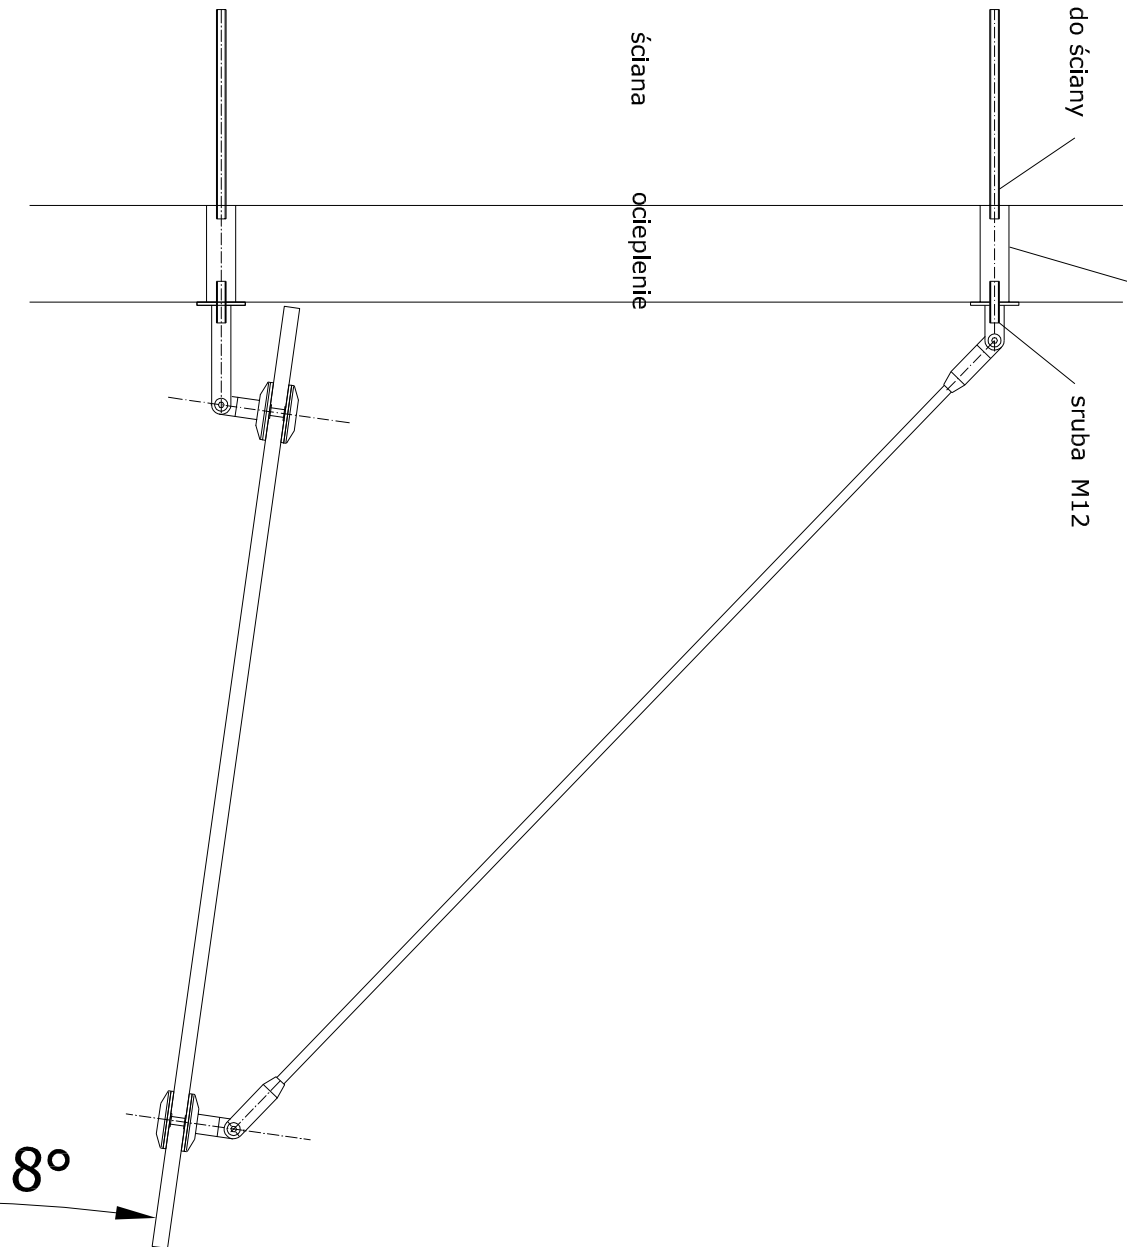

tuleja fi 22 do ocieplenia

sruba M12 wklejona do ściany

sruba M12

ściana

ocieplenie

80°